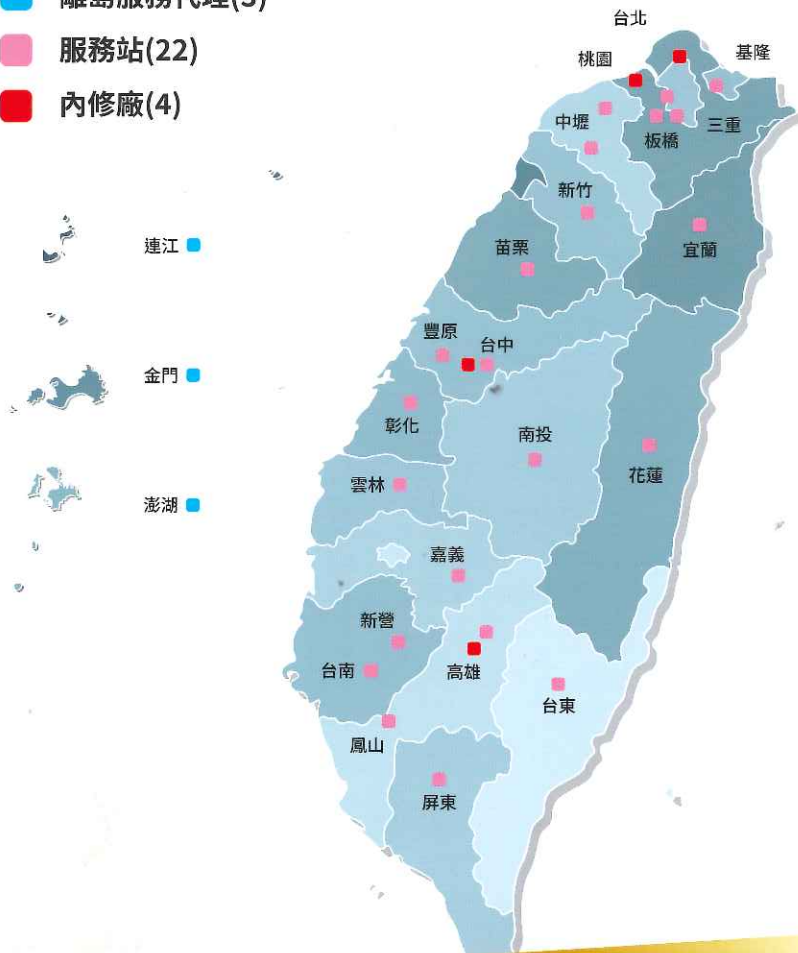

售後服務 全台服務網

- 離島服務代理(3)
- 服務站(22)
- 內修廠(4)

另有100家以上服務授權店

變頻 冷專 冷暖

MIT微笑標章系列

採用友善地球的
R32環保冷媒

R32
冷媒

東元致力於在地化環保生產

環保製程 + 降低碳足跡 = 親愛台灣