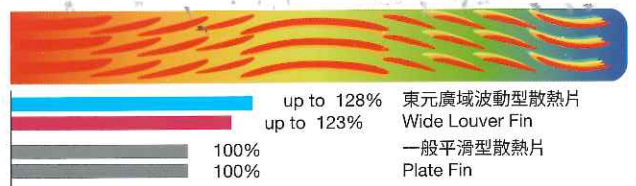

DC直流變頻馬達

DC直流變頻馬達

倍力S曲面

東元內螺紋銅管

廣域波動型散熱片

註：實際運轉狀況會隨著不同溫度/濕度環境狀況而有所變化

機種		參考評數	電源 單相 60Hz	冷/暖氣			冷氣季節性能因數 (kWh/kWh)			除濕 能力 L/h	外型尺寸 (高x寬x深) mm	外型尺寸 (最大尺寸) (高x寬x深) mm	產品 重量 (kg)	連接配管 尺寸		室內外機 連接電線		室外機安裝 腳座孔尺寸 (寬x深) mm
冷暖	冷專			冷/暖氣 能力 kW	運轉 電流 A	消耗 電力 W	能源 效率 等級	CSPF (kWh/kWh)	年耗 電量 度					液側 (分)	氣側 (分)	單 心 線	配 線 數	
MS73IE-TW MA73IH-TW	MS73IE-TW MA73IC-TW	13-15	220V	冷7.3 暖8.0	9.1	2000	1	5.60	1548	4.8	310x1060x235 700x900x350	310x1060x235 750x980x385	16 52	2	5	2.0	3	610x349
MS80IE-TW MA80IH-TW	MS80IE-TW MA80IC-TW	15-16	220V	冷8.0 暖9.0	10.9	2400	1	5.41	1757	5.2	310x1060x235 700x900x350	310x1060x235 750x980x385	16 52	2	5	2.0	3	610x349