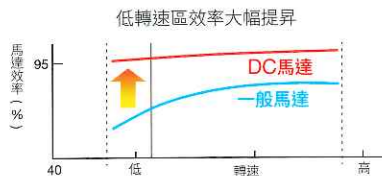

高效能處理器進行精密溫度偵測，
無段變頻策略，
實現超節能與超靜音表現。

On Demand
精算需求
最適輸出

高磁力雙缸
迴轉式壓縮機

最適輸出

控溫更穩定，環境更舒適，
機能壽命更長。

精準控溫 - 減少壓縮機啟停次數

避免了壓縮機「開機停機」變動時所產生的溫差

DC馬達 / 風扇 / 銅管 / 散熱片 散熱效果提升20%

DC直流變頻馬達

DC直流變頻馬達

倍力S曲面

東元內螺紋銅管

廣域波動型散熱片

註：實際運轉狀況會隨著不同溫度/濕度環境狀況而有所變化

機種		參考評數	電源 單相 60Hz	冷/暖氣			冷氣季節性能因數 (kWh/kWh)			除濕 能力 L/h	外型尺寸 (高x寬x深) mm	外型尺寸 (最大尺寸) (高x寬x深) mm	產品 重量 (kg)	連接配管 尺寸		室內外機 連接電線		室外機安裝 腳座孔尺寸 (寬x深) mm
冷暖	冷專			冷/暖氣 能力 kW	運轉 電流 A	消耗 電力 W	能源 效率 等級	CSPF (kWh/kWh)	年耗 電量 度					液側 (分)	氣側 (分)	單 心 線	配 線 數	
MS73IE-TW MA73IH-TW	MS73IE-TW MA73IC-TW	13-15	220V	冷7.3 暖8.0	9.1	2000	1	5.60	1548	4.8	310x1060x235 700x900x350	310x1060x235 750x980x385	16 52	2	5	2.0	3	610x349
MS80IE-TW MA80IH-TW	MS80IE-TW MA80IC-TW	15-16	220V	冷8.0 暖9.0	10.9	2400	1	5.41	1757	5.2	310x1060x235 700x900x350	310x1060x235 750x980x385	16 52	2	5	2.0	3	610x349