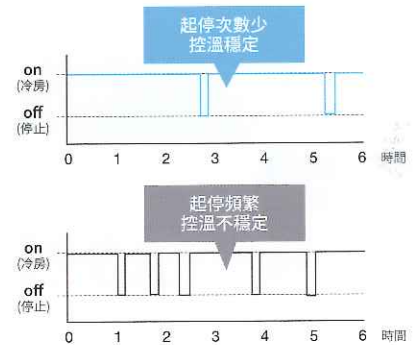

精準控溫 - 減少壓縮機啟停次數

避免了壓縮機「開機停機」變動時所產生的溫差